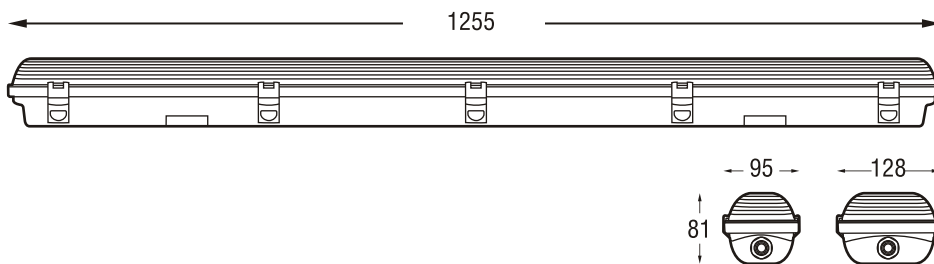

CÔNG TY TNHH TMDV CƠ ĐIỆN LẠNH THÀNH TÂM

VPĐ D: D21/47A Trịnh Quang Nghị, Ấp 4, X. Phong Phú, H. Bình Chánh, Tp.HCM

Hotline: 090 77 99 298 - Email: tam.hvac@gmail.com

ĐÈN CHỐNG THẨM WATERPROOF LIGHTING

ĐẶC ĐIỂM

- Thân đèn làm từ vật liệu polyester đúc liền, có gia cường sợi thủy tinh (Tự chống cháy)
- Thân đèn siêu khỏe với độ dày trên 2.0mm
- Độ chống thấm IP65 theo Tiêu chuẩn IEC598
- Khay đựng Ballast là thép dày 0.6mm, phủ sơn tĩnh điện
- Thân đèn phẳng phù hợp lắp trên trần mà không cần gia cố thêm
- Dây điện chịu nhiệt (105°C) đảm bảo an toàn điện
- Có tụ bù theo đơn đặt hàng
- Chụp đèn là nhựa Polycarbonate đúc liền trong suốt - chống cháy
- Khóa cài chụp đèn làm bằng thép không gỉ
- Có thể lắp bộ ắc quy tự hành
- Phù hợp lắp đặt dạng treo
- Đi kèm các phụ kiện điện chất lượng cao

ỨNG DỤNG

Phù hợp dùng ở những nơi có thời tiết xấu, bụi bẩn như:

- Bến bãi
- Khu vực an ninh
- Trạm xăng dầu
- Nhà xưởng
- Các tòa nhà công cộng

FEATURES

- Body constructed from corrosion resistant glass reinforced injection moulded polyester (Auto-extinguishing type)
- Superior strength with body thickness greater than 2.0mm
- IP65 Rated in accordance with IEC 598
- Gear tray white powder coated 0.6mm zinc steel
- Flat body suitable for direct mounting to ceilings without modification
- High temperature rated (V105°C) cable for electrical safe
- Available both LPF & HPF
- Supplied standard with polycarbonate clear injection moulded diffusers
- Stainless steel lockable toggles
- Suitable for emergency control gear
- Suitable for pendant mounting
- High quality electrical components and large bore terminal blocks

FEATURES

Suitable in adverse weather, dust and corrosion areas such as:

- Wharves
- Security areas
- Petrol station
- Factories
- Public buildings