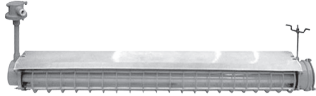

ĐÈN BATTEN CHỐNG NỔ, IP54, (bao gồm bóng đèn, ballast, starter)

AFEP136	2.990.000 VNĐ	1x40W
AFEP236	4.420.000 VNĐ	2x40W

Giá đã bao gồm thuế VAT