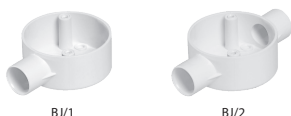

HỘP NỐI 1&2 ĐƯỜNG

BJ/1: hộp nối 1 đường

BJ/2: hộp nối 2 đường

BJ16/1	7.100 VNĐ	Ø 16mm	BJ16/2	7.100 VNĐ	Ø 16mm
BJ20/1	7.100 VNĐ	Ø 20mm	BJ20/2	7.100 VNĐ	Ø 20mm
BJ25/1	7.800 VNĐ	Ø 25mm	BJ25/2	7.800 VNĐ	Ø 25mm
BJ32/1	11.000 VNĐ	Ø 32mm	BJ32/2	11.000 VNĐ	Ø 32mm

Giá đã bao gồm thuế VAT