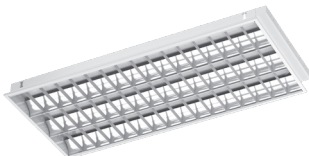

Tại AC, chúng tôi hiểu, những sản phẩm tầm cỡ sẽ được tin dùng cho những công trình tầm cỡ.

MÁNG ĐÈN TÁN QUANG

MÁNG ĐÈN TÁN QUANG LẮP ÂM

Chóa nhôm Ananod, thân đèn bằng tole sơn tĩnh điện, thanh ngang bằng nhôm sơn, thanh dọc bằng nhôm phản quang. Bao gồm starter và ballast tổn hao công suất thấp (<6W).