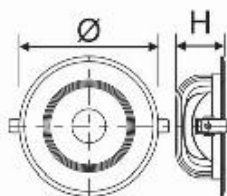

Mã sản phẩm	Điện giải		Kích thước (mm)			Đơn giá (VNĐ)
	Công suất	Điện áp	Ø	Ø_{CD}	H	
DF-A400	3w	220V	100	84	45	249.000
DF-A401	5w	220V	100	84	45	277.000
DF-A402	10w	220V	120	100	45	437.000
DF-A403	15w	220V	160	142	56	655.000
DF-A404	20w	220V	194	170	66	775.000
DF-A405	25w	220V	205	170	66	824.000
DF-A406	30w	220V	224	200	66	1.071.000

* Bảng giá trên chưa bao gồm VAT. * Đối với các sản phẩm không có trên bảng giá xin vui lòng liên hệ nhà cung cấp để được báo giá theo thời điểm.

* Lưu ý: bảng giá trên có thể thay đổi mà không thông báo trước.

B2

DUHAL
ĐÈN LED ÂM TRẦN
DF-A