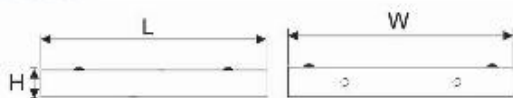

MÁNG ĐÈN PHẢN QUANG GẮN NỔI
CHÓA PARABOL THANH NGANG NHÔM SỌC

Mã sản phẩm	Diễn giải		Kích thước (mm)			Đơn giá (VNĐ)
	Công suất	Điện áp	L	W	H	
TDN 214	2x14wT5	220V	610	308	68	673.000
TDN 314	3x14wT5	220V	610	610	68	1.091.000
TDN 414	4x14wT5	220V	610	610	68	1.377.000
TDN 228	2x28wT5	220V	1220	308	68	891.000
TDN 328	3x28wT5	220V	1220	610	68	1.376.000
TDN 428	4x28wT5	220V	1220	610	68	1.708.000

* Bảng giá trên đã bao gồm VAT.

* Sản phẩm không bao gồm bóng, sản phẩm có bộ chấn lưu (tăng phô).

* Đối với các sản phẩm không có trên bảng giá xin vui lòng liên hệ nhà cung cấp để được báo giá theo thời điểm.

* **Lưu ý:** bảng giá trên có thể thay đổi mà không thông báo trước.