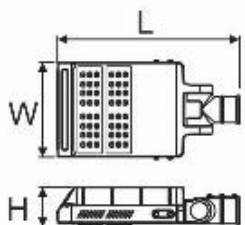

Diễn giải		Kích thước (mm)			Đơn giá (VNĐ)
	Công suất	Điện áp	L	W	H	
AL-T30	30w	220V	490	304	128	5.270.000
AL-T60	60w	220V	582	304	128	7.836.000
AL-T90	90w	220V	674	304	128	10.162.000
AL-T120	120w	220V	766	304	128	11.582.000
AL-T150	150w	220V	858	304	128	14.052.000
AL-T180	180w	220V	950	304	128	15.926.000
AL-T210	210w	220V	1042	304	128	18.014.000

* Bảng giá trên chưa bao gồm VAT. * Đối với các sản phẩm không có trên bảng giá xin vui lòng liên hệ nhà cung cấp để được báo giá theo thời điểm.

* **Lưu ý:** bảng giá trên có thể thay đổi mà không thông báo trước.

B7