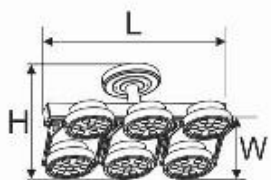

Mã sản phẩm	Diễn giải		Kích thước (mm)			Đơn giá (VNĐ)
	Công suất	Điện áp	L	W	H	
AI-C801	18w	220V	135	320	177	934.000
AI-C802	36w	220V	300	320	177	1.738.000
AI-C803	54w	220V	465	320	177	2.539.000
AI-C804	72w	220V	630	320	177	3.369.000
AI-C805	24w	220V	135	320	177	974.000
AI-C806	48w	220V	300	320	177	1.826.000
AI-C807	72w	220V	465	320	177	2.658.000
AI-C808	96w	220V	630	320	177	3.526.000

* Bảng giá trên chưa bao gồm VAT. * Đối với các sản phẩm không có trên bảng giá xin vui lòng liên hệ nhà cung cấp để được báo giá theo thời điểm.

* **Lưu ý:** bảng giá trên có thể thay đổi mà không thông báo trước.

A7