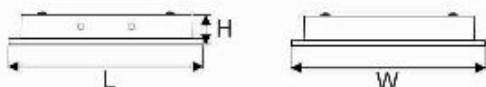

**MÁNG ĐÈN PHẢN QUANG GẮN NỔI CAO CẤP
CHÓA PARABOL THANH NGANG NHÔM SẠC**

Mã sản phẩm	Diễn giải		Kích thước (mm)			Đơn giá (VNĐ)
	Công suất	Điện áp	L	W	H	
SDN 214	2x14wT5	220V	612	308	68	894.000
SDN 314	3x14wT5	220V	612	610	68	1.448.000
SDN 414	4x14wT5	220V	612	610	68	1.830.000
SDN 228	2x28wT5	220V	1224	308	68	1.181.000
SDN 328	3x28wT5	220V	1224	610	68	1.823.000
SDN 428	4x28wT5	220V	1224	610	68	2.266.000

- Bảng giá trên đã bao gồm VAT. * Sản phẩm không bao gồm bóng, sản phẩm có bộ chấn lưu (tăng phô).
- Đối với các sản phẩm không có trên bảng giá xin vui lòng liên hệ nhà cung cấp để được báo giá theo thời điểm.
- **Lưu ý:** bảng giá trên có thể thay đổi mà không thông báo trước.

A14