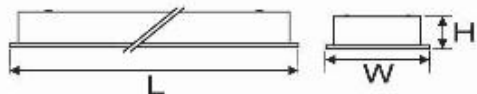

MÁNG ĐÈN PHÂN QUANG ẨM TRẦN GỖ
CHÓA PARABOL THANH NGANG NHÔM SỌC

Mã sản phẩm	Diễn giải		Kích thước (mm)			Đơn giá (VNĐ)
	Công suất	Điện áp	L	W	H	
LDD 120/A	1x18wT8	220V	635	215	95	498.000
LDD 220/A	2x18wT8	220V	635	330	95	856.000
LDD 320/A	3x18wT8	220V	635	635	95	1.267.000
LDD 420/A	4x18wT8	220V	635	635	95	1.610.000
LDD 6220/A	2x18wT8	220V	635	635	95	1.109.000
LDD 140/A	1x36wT8	220V	1246	215	95	756.000
LDD 240/A	2x36wT8	220V	1246	330	95	1.193.000
LDD 340/A	3x36wT8	220V	1246	635	95	1.898.000
LDD 440/A	4x36wT8	220V	1246	635	95	2.306.000
LDD 6240/A	2x36wT8	220V	1246	635	95	1.680.000

* Bảng giá trên đã bao gồm VAT. * Sản phẩm không bao gồm bóng, sản phẩm có bộ chấn lưu (tăng phô), con mồi; hoặc bao gồm bóng LED (Mã sản phẩm / LED).

* Đối với các sản phẩm không có trên bảng giá xin vui lòng liên hệ nhà cung cấp để được báo giá theo thời điểm.

* **Lưu ý:** bảng giá trên có thể thay đổi mà không thông báo trước.

A2