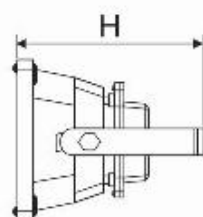

Mã sản phẩm	Điện giải		Kích thước (mm)			Đơn giá (VNĐ)
	Công suất	Điện áp	L	W	H	
AJ-A416	10w	220V	133	179	59	543.000
AJ-A417	20w	220V	172	201	80	808.000
AJ-A418	30w	220V	184	215	84	1.459.000
AJ-A419	50w	220V	200	253	98	1.740.000
AJ-A420	70w	220V	250	291	116	3.231.000
AJ-A421	100w	220V	250	309	116	4.207.000
AJ-A422	150w	220V	310	375	187	6.572.000
AJ-A424	200w	220V	340	400	192	8.597.000

* Bảng giá trên chưa bao gồm VAT. * Đối với các sản phẩm không có trên bảng giá xin vui lòng liên hệ nhà cung cấp để được báo giá theo thời điểm.

* **Lưu ý:** bảng giá trên có thể thay đổi mà không thông báo trước.

A11