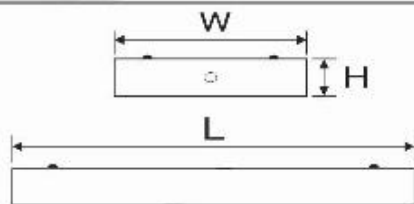

* **Lưu ý:** bảng giá trên có thể thay đổi mà không thông báo trước.

A10

DUHVAL

MÁNG ĐÈN PHẢN QUANG GẮN NỔI
LDN

**MÁNG ĐÈN TÁN QUANG GẮN NỔI
CHỤP MICA VÂN CÁT**

Mã sản phẩm	Điện giải		Kích thước (mm)			Đơn giá (VNĐ)
	Công suất	Điện áp	L	W	H	
LLN 120/P	1x18wT8	220V	610	200	95	354.000
LLN 220/P	2x18wT8	220V	610	305	95	568.000
LLN 320/P	3x18wT8	220V	610	610	95	952.000
LLN 420/P	4x18wT8	220V	610	610	95	1.075.000
LLN 6220/P	2x18wT8	220V	610	610	95	882.000
LLN 140/P	1x36wT8	220V	1220	200	95	521.000
LLN 240/P	2x36wT8	220V	1220	305	95	842.000
LLN 340/P	3x36wT8	220V	1220	610	95	1.433.000
LLN 440/P	4x36wT8	220V	1220	610	95	1.555.000
LLN 6240/P	2x36wT8	220V	1220	610	95	1.379.000