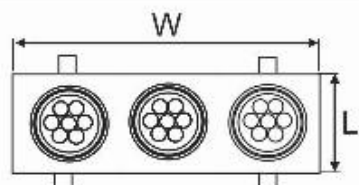

* **Lưu ý:** bảng giá trên có thể thay đổi mà không thông báo trước.

	Mã sản phẩm	Diễn giải		Kích thước (mm)			Đơn giá (VNĐ)
		Công suất	Điện áp	L	W	H	
	DF-C801	3w	220V	90	90	42	158.000
	DF-C802	6w	220V	180	90	42	234.000
	DF-C805	7w	220V	143	143	55	312.000
	DF-C803	9w	220V	270	90	42	276.000
	DF-C804	12w	220V	180	180	42	306.000
	DF-C806	14w	220V	248	143	55	459.000
	DF-C807	21w	220V	356	143	55	599.000
	DF-C808	28w	220V	248	248	55	741.000