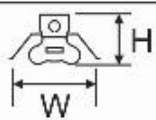

Mã sản phẩm	Diễn giải		Kích thước (mm)			Đơn giá (VNĐ)
	Công suất	Điện áp	L	W	H	
LBB 120	1x18wT8	220V	612	158	91	227.000
LBB 220	2x18wT8	220V	612	175	93	248.000
LBB 140	1x36wT8	220V	1222	158	91	308.000
LBB 240	2x36wT8	220V	1222	175	93	421.000

* Bảng giá trên chưa bao gồm VAT.

* Sản phẩm không bao gồm bóng, sản phẩm có bộ chấn lưu (tăng phô), con mồi; hoặc bao gồm bóng LED (Mã sản phẩm / LED).

* Đối với các sản phẩm không có trên bảng giá xin vui lòng liên hệ nhà cung cấp để được báo giá theo thời điểm.

* **Lưu ý:** bảng giá trên có thể thay đổi mà không thông báo trước.

B6