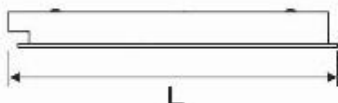

MÀNG ĐÈN TÁN QUANG ÂM TRẦN
LOẠI CHỤP MICA TRONG SUỐT

Mã sản phẩm	Điện giải		Kích thước (mm)			Đơn giá (VNĐ)
	Công suất	Điện áp	L	W	H	
LLA 120/T	1x18wT8	220V	605	185	98	389.000
LLA 220/T	2x18wT8	220V	605	300	98	624.000
LLA 320/T	3x18wT8	220V	605	605	98	1.048.000
LLA 420/T	4x18wT8	220V	605	605	98	1.183.000
LLA 6220/T	2x18wT8	220V	605	605	98	968.000
LLA 140/T	1x36wT8	220V	1215	185	98	571.000
LLA 240/T	2x36wT8	220V	1215	300	98	926.000
LLA 340/T	3x36wT8	220V	1215	605	98	1.576.000
LLA 440/T	4x36wT8	220V	1215	605	98	1.712.000
LLA 6240/T	2x36wT8	220V	1215	605	98	1.517.000

* Bảng giá trên đã bao gồm VAT

* Sản phẩm không bao gồm bóng, sản phẩm có bộ chấn lưu (tăng phô), con mồi; hoặc bao gồm bóng LED (Mã sản phẩm / LED).

* Đối với các sản phẩm không có trên bảng giá xin vui lòng liên hệ nhà cung cấp để được báo giá theo thời điểm. * **Lưu ý:** bảng giá trên có thể thay đổi mà không thông báo trước.

/S: Trắng trong /T: Trong suốt /O: Trắng đục

B1