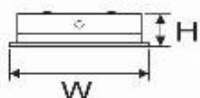

MÀNG ĐÈN TÁN QUANG ÂM TRẦN
LOẠI CHỤP MICA TRONG SUỐT

Mã sản phẩm	Điện giải		Kích thước (mm)			Đơn giá (VNĐ)
	Công suất	Điện áp	L	W	H	
LLA 120/T	1x18wT8	220V	605	185	98	389.000
LLA 220/T	2x18wT8	220V	605	300	98	624.000
LLA 320/T	3x18wT8	220V	605	605	98	1.048.000
LLA 420/T	4x18wT8	220V	605	605	98	1.183.000
LLA 6220/T	2x18wT8	220V	605	605	98	968.000
LLA 140/T	1x36wT8	220V	1215	185	98	571.000
LLA 240/T	2x36wT8	220V	1215	300	98	926.000
LLA 340/T	3x36wT8	220V	1215	605	98	1.576.000
LLA 440/T	4x36wT8	220V	1215	605	98	1.712.000
LLA 6240/T	2x36wT8	220V	1215	605	98	1.517.000

* Bảng giá trên đã bao gồm VAT

* Sản phẩm không bao gồm bóng, sản phẩm có bộ chấn lưu (tăng phô), con mồi; hoặc bao gồm bóng LED (Mã sản phẩm / LED).

* Đối với các sản phẩm không có trên bảng giá xin vui lòng liên hệ nhà cung cấp để được báo giá theo thời điểm. * **Lưu ý:** bảng giá trên có thể thay đổi mà không thông báo trước.

/S: Trắng trong /T: Trong suốt /O: Trắng đục

B1