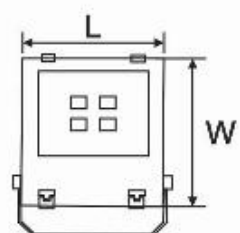

Mã sản phẩm	Điện giải		Kích thước (mm)			Đơn giá (VNĐ)
	Công suất	Điện áp	L	W	H	
AJ-A416	10w	220V	133	179	59	543.000
AJ-A417	20w	220V	172	201	80	808.000
AJ-A418	30w	220V	184	215	84	1.459.000
AJ-A419	50w	220V	200	253	98	1.740.000
AJ-A420	70w	220V	250	291	116	3.231.000
AJ-A421	100w	220V	250	309	116	4.207.000
AJ-A422	150w	220V	310	375	187	6.572.000
AJ-A424	200w	220V	340	400	192	8.597.000

* Bảng giá trên chưa bao gồm VAT. * Đối với các sản phẩm không có trên bảng giá xin vui lòng liên hệ nhà cung cấp để được báo giá theo thời điểm.

* **Lưu ý:** bảng giá trên có thể thay đổi mà không thông báo trước.

A11