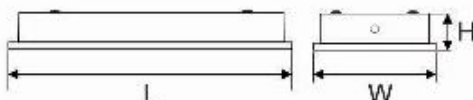

* **Lưu ý:** bảng giá trên có thể thay đổi mà không thông báo trước.

A5

DUHVAL

MĂNG ĐÈN PHẢN QUANG ÂM TRẦN
SDA

MÁNG ĐÈN PHẢN QUANG ÂM TRẦN
CHÓA PARABOL THANH NGANG NHÔM SỌC

Mã sản phẩm	Diễn giải		Kích thước (mm)			Đơn giá (VNĐ)
	Công suất	Điện áp	L	W	H	
TDA 214	2x14wT5	220V	605	300	68	673.000
TDA 314	3x14wT5	220V	605	605	68	1.091.000
TDA 414	4x14wT5	220V	605	605	68	1.377.000
TDA 228	2x28wT5	220V	1214	300	68	891.000
TDA 328	3x28wT5	220V	1214	605	68	1.376.000
TDA 428	4x28wT5	220V	1214	605	68	1.708.000