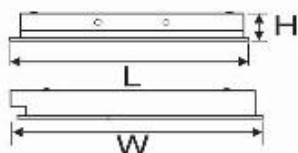

**MÁNG ĐÈN PHẢN QUANG ÂM TRẦN
CHÓA PARABOL THANH NGANG PARABOL**

Mã sản phẩm	Diễn giải		Kích thước (mm)			Đơn giá (VNĐ)
	Công suất	Điện áp	L	W	H	
LCA 120	1x18wT8	220V	605	185	95	300.000
LCA 220	2x18wT8	220V	605	300	90	480.000
LCA 320	3x18wT8	220V	605	605	90	745.000
LCA 420	4x18wT8	220V	605	605	90	887.000
LCA 6220	2x18wT8	220V	605	605	90	652.000
LCA 140	1x36wT8	220V	1215	185	95	430.000
LCA 240	2x36wT8	220V	1215	300	90	659.000
LCA 340	3x36wT8	220V	1215	605	90	1.060.000
LCA 440	4x36wT8	220V	1215	605	90	1.213.000
LCA 6240	2x36wT8	220V	1215	605	90	947.000

- Bảng giá trên đã bao gồm VAT. * Sản phẩm không bao gồm bóng, sản phẩm có bộ chấn lưu (tăng phô), con mồi; hoặc bao gồm bóng LED (Mã sản phẩm / LED).
- Đối với các sản phẩm không có trên bảng giá xin vui lòng liên hệ nhà cung cấp để được báo giá theo thời điểm.
- **Lưu ý:** bảng giá trên có thể thay đổi mà không thông báo trước.

A9