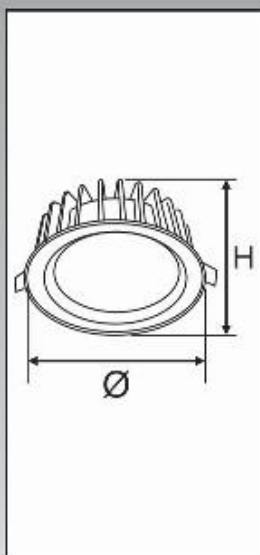

Mã sản phẩm	Điện giải		Kích thước (mm)			Đơn giá (VNĐ)
	Công suất	Điện áp	Ø	Ø_A	H	
DF-A022	3w	220V	92	72	55	217.000
DF-A816	9w	220V	130	110	70	329.000
DF-A817	15w	220V	180	160	80	676.000
DF-A818	18w	220V	190	170	85	778.000
DF-A815	21w	220V	200	185	80	1.150.000
DF-A819	24w	220V	240	220	80	1.349.000

* Bảng giá trên chưa bao gồm VAT.

* Đối với các sản phẩm không có trên bảng giá xin vui lòng liên hệ nhà cung cấp để được báo giá theo thời điểm.

* Lưu ý: bảng giá trên có thể thay đổi mà không thông báo trước.

A19