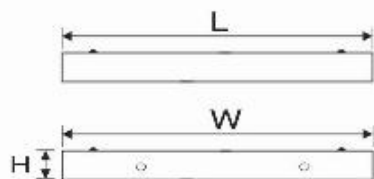

MÁNG ĐÈN PHẢN QUANG GẮN NỔI
CHÓA PARABOL THANH NGANG NHÔM SỌC

Mã sản phẩm	Điện giải		Kích thước (mm)			Đơn giá (VNĐ)
	Công suất	Điện áp	L	W	H	
LDN 120	1x18wT8	220V	610	190	87	300.000
LDN 220	2x18wT8	220V	610	305	87	480.000
LDN 320	3x18wT8	220V	610	610	87	745.000
LDN 420	4x18wT8	220V	610	610	87	887.000
LDN 6220	2x18wT8	220V	610	610	87	652.000
LDN 140	1x36wT8	220V	1220	190	87	430.000
LDN 240	2x36wT8	220V	1220	305	87	659.000
LDN 340	3x36wT8	220V	1220	610	87	1.060.000
LDN 440	4x36wT8	220V	1220	610	87	1.213.000
LDN 6240	2x36wT8	220V	1220	610	87	947.000

* Bảng giá trên đã bao gồm VAT. * Sản phẩm không bao gồm bóng, sản phẩm có bộ chấn lưu (tăng phô), con mồi; hoặc bao gồm bóng LED (Mã sản phẩm / LED).

* Đối với các sản phẩm không có trên bảng giá xin vui lòng liên hệ nhà cung cấp để được báo giá theo thời điểm.

* **Lưu ý:** bảng giá trên có thể thay đổi mà không thông báo trước.

A10

DUHVAL

MÁNG ĐÈN PHẢN QUANG GẮN NỔI
LDN