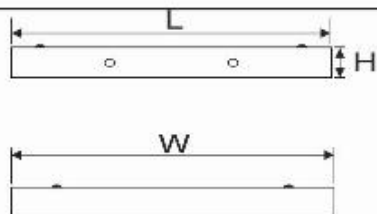

MÁNG ĐÈN PHẢN QUANG GẮN NỔI
CHÓA PARABOL THANH NGANG NHÔM SỌC

Mã sản phẩm	Diễn giải		Kích thước (mm)			Đơn giá (VNĐ)
	Công suất	Điện áp	L	W	H	
LDD 120/S	1x18wT8	220V	610	190	95	473.000
LDD 220/S	2x18wT8	220V	610	305	95	799.000
LDD 320/S	3x18wT8	220V	612	610	95	1.220.000
LDD 420/S	4x18wT8	220V	612	610	95	1.494.000
LDD 6220/S	2x18wT8	220V	612	610	95	1.048.000
LDD 140/S	1x36wT8	220V	1220	190	95	731.000
LDD 240/S	2x36wT8	220V	1220	305	95	1.151.000
LDD 340/S	3x36wT8	220V	1220	612	95	1.830.000
LDD 440/S	4x36wT8	220V	1220	612	95	2.226.000
LDD 6240/S	2x36wT8	220V	1220	612	95	1.610.000

* Bảng giá trên đã bao gồm VAT. * Sản phẩm không bao gồm bóng, sản phẩm có bộ chấn lưu (tăng phô), con mồi; hoặc bao gồm bóng LED (Mã sản phẩm / LED).

* Đối với các sản phẩm không có trên bảng giá xin vui lòng liên hệ nhà cung cấp để được báo giá theo thời điểm.

* **Lưu ý:** bảng giá trên có thể thay đổi mà không thông báo trước.

A3