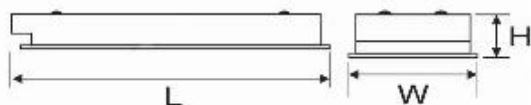

MÁNG ĐÈN PHẢN QUANG ÂM TRẦN
CHÓA PARABOL THANH NGANG NHÔM SỌC

Mã sản phẩm	Diễn giải		Kích thước (mm)			Đơn giá (VNĐ)
	Công suất	Điện áp	L	W	H	
LDD 120/D	1x18wT8	220V	605	185	95	473.000
LDD 220/D	2x18wT8	220V	605	300	95	799.000
LDD 320/D	3x18wT8	220V	605	605	95	1.220.000
LDD 420/D	4x18wT8	220V	605	605	95	1.494.000
LDD 6220/D	2x18wT8	220V	605	605	95	1.048.000
LDD 140/D	1x36wT8	220V	1215	185	95	731.000
LDD 240/D	2x36wT8	220V	1215	300	95	1.151.000
LDD 340/D	3x36wT8	220V	1215	605	95	1.830.000
LDD 440/D	4x36wT8	220V	1215	605	95	2.226.000
LDD 6240/D	2x36wT8	220V	1215	605	95	1.610.000

* Bảng giá trên đã bao gồm VAT. * Sản phẩm không bao gồm bóng, sản phẩm có bộ chấn lưu (tăng phô), con mỗi; hoặc bao gồm bóng LED (Mã sản phẩm / LED).

* Đối với các sản phẩm không có trên bảng giá xin vui lòng liên hệ nhà cung cấp để được báo giá theo thời điểm.

* Lưu ý: bảng giá trên có thể thay đổi mà không thông báo trước.

A1