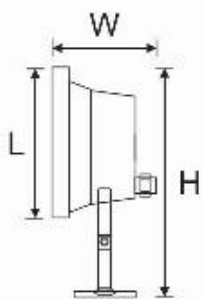

* **Lưu ý:** bảng giá trên có thể thay đổi mà không thông báo trước.

B11

Mã sản phẩm	Điện giải		Kích thước (mm)			Đơn giá (VNĐ)
	Công suất	Điện áp	L	W	H	
DM-A004	3w	220V	80	140	150	Call
DM-A005	3w	220V	80	100	107	Call
DM-A001	9w	220V	155	90	228	Call
DM-A002	9w	220V	155	90	228	Call
DM-A003	9w	220V	155	90	228	Call
DM-A006	12w	220V	125	185	210	Call