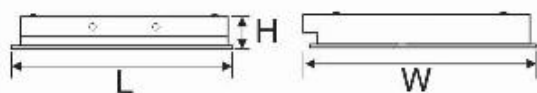

**MÁNG ĐÈN PHẢN QUANG ÂM TRẦN
CHÓA PARABOL THANH NGANG NHÔM SẠC**

Mã sản phẩm	Diễn giải		Kích thước (mm)			Đơn giá (VNĐ)
	Công suất	Điện áp	L	W	H	
LDA 120	1x18wT8	220V	605	185	95	300.000
LDA 220	2x18wT8	220V	605	300	90	480.000
LDA 320	3x18wT8	220V	605	605	90	745.000
LDA 420	4x18wT8	220V	605	605	90	887.000
LDA 6220	2x18wT8	220V	605	605	90	652.000

* Bảng giá trên đã bao gồm VAT.

* Sản phẩm không bao gồm bóng, sản phẩm có bộ chấn lưu (tăng phô), con mồi; hoặc bao gồm bóng LED (Mã sản phẩm / LED).

* Đối với các sản phẩm không có trên bảng giá xin vui lòng liên hệ nhà cung cấp để được báo giá theo thời điểm.

* **Lưu ý:** bảng giá trên có thể thay đổi mà không thông báo trước.

A7