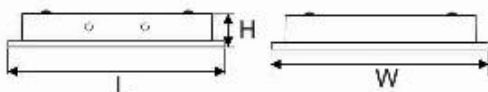

MĂNG ĐÈN PHẢN QUANG ÂM TRẦN CAO CẤP
CHÓA PARABOL THANH NGANG NHÔM SẠC

Mã sản phẩm	Điện giải		Kích thước (mm)			Đơn giá (VNĐ)
	Công suất	Điện áp	L	W	H	
SDA 214	2x14wT5	220V	605	300	68	894.000
SDA 314	3x14wT5	220V	605	605	68	1.448.000
SDA 414	4x14wT5	220V	605	605	68	1.830.000
SDA 228	2x28wT5	220V	1214	300	68	1.181.000
SDA 328	3x28wT5	220V	1214	605	68	1.823.000
SDA 428	4x28wT5	220V	1214	605	68	2.266.000

* Bảng giá trên đã bao gồm VAT.

* Sản phẩm không bao gồm bóng, sản phẩm có bộ chấn lưu (tăng phô).

* Đối với các sản phẩm không có trên bảng giá xin vui lòng liên hệ nhà cung cấp để được báo giá theo thời điểm.

* **Lưu ý:** bảng giá trên có thể thay đổi mà không thông báo trước.

A5

DUHVAL

MĂNG ĐÈN PHẢN QUANG ÂM TRẦN
SDA