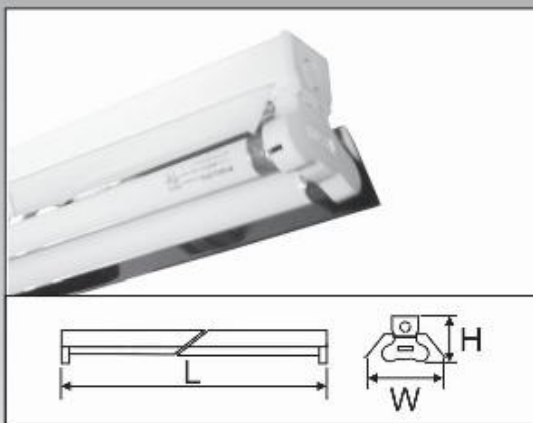

Mã sản phẩm	Điện giải		Kích thước (mm)			Đơn giá (VNĐ)
	Công suất	Điện áp	L	W	H	
LDH 120	1x18wT8	220V	612	158	91	184.000
LDH 220	2x18wT8	220V	612	175	93	205.000
LDH 140	1x36wT8	220V	1222	158	91	215.000
LDH 240	2x36wT8	220V	1222	175	93	322.000

* Bảng giá trên chưa bao gồm VAT.

* Sản phẩm không bao gồm bóng, sản phẩm có bộ chấn lưu (tăng phô), con mối; hoặc bao gồm bóng LED (Mã sản phẩm / LED).

* Đối với các sản phẩm không có trên bảng giá xin vui lòng liên hệ nhà cung cấp để được báo giá theo thời điểm.

* **Lưu ý:** bảng giá trên có thể thay đổi mà không thông báo trước.

B7