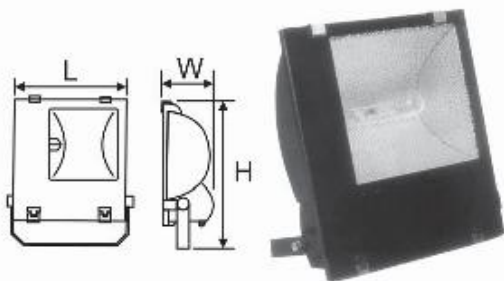

Mã sản phẩm	Điện giải		Kích thước (mm)			Đơn giá (VNĐ)
	Công suất	Điện áp	L	W	H	
LSQ 400DH	400w	220V	510	450	160	772.000
LSQ 1000	1000w	220V	620	545	237	1.748.000

* Bảng giá trên chưa bao gồm VAT.

* Sản phẩm không bao gồm bóng, tụ, kích, ballast.

* Đối với các sản phẩm không có trên bảng giá xin vui lòng liên hệ nhà cung cấp để được báo giá theo thời điểm.

* **Lưu ý:** bảng giá trên có thể thay đổi mà không thông báo trước.

B11