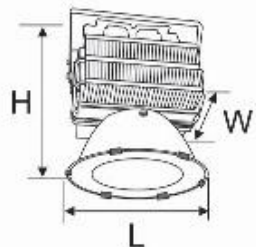

A15

DJ-C ĐÈN PHA LED

DUHAL

LED

**Bảng giá
tháng 07/2015**

ĐÈN NGOÀI TRỜI LED

www.duhal.vn

Mã sản phẩm	Điện giải		Kích thước (mm)			Đơn giá (VNĐ)
	Công suất	Điện áp	L	W	H	
AJ-A429	100w	220V	374	260	459	8.494.000
AJ-A430	120w	220V	374	260	459	12.819.000
AJ-A431	150w	220V	374	260	459	14.263.000
AJ-A432	200w	220V	374	260	467	16.049.000
AJ-A433	300w	220V	374	260	459	22.945.000
AJ-A434	400w	220V	374	320	497	34.808.000
AJ-A435	500w	220V	374	320	497	37.737.000