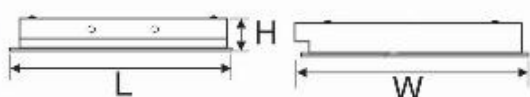

* **Lưu ý:** bảng giá trên có thể thay đổi mà không thông báo trước.

A7

**MÁNG ĐÈN PHẢN QUANG ÂM TRẦN
CHÓA PARABOL THANH NGANG NHÔM SỌC**

Mã sản phẩm	Diễn giải		Kích thước (mm)			Đơn giá (VNĐ)
	Công suất	Điện áp	L	W	H	
LDA 140	1x36wT8	220V	1215	185	90	430.000
LDA 240	2x36wT8	220V	1215	300	90	659.000
LDA 340	3x36wT8	220V	1215	605	90	1.060.000
LDA 440	4x36wT8	220V	1215	605	90	1.213.000
LDA 6240	2x36wT8	220V	1215	605	90	947.000