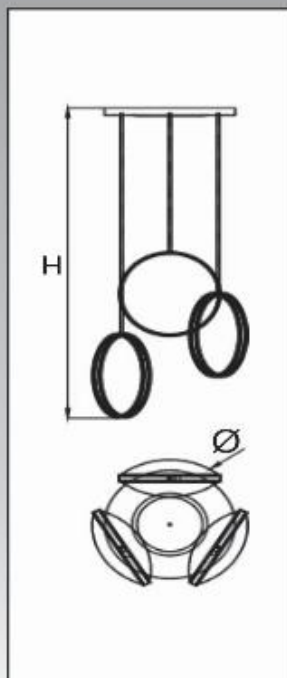

Mã sản phẩm	Điện giải		Kích thước (mm)			Đơn giá (VNĐ)
	Công suất	Điện áp	L (Ø)	W	H	
DT-B501	7w	220V	235	241	1080	346.000
DT-B502	14w	220V	470	241	940	512.000
DT-B503	21w	220V	820	241	940	729.000
DT-B504	21w	220V	460	/	1070	998.000
DT-B505	21w	220V	544	/	980	701.000
DT-B506	12w	220V	235	312	1150	763.000
DT-B507	24w	220V	487	312	1160	1.202.000
DT-B508	36w	220V	837	312	1160	1.717.000
DT-B509	36w	220V	478	/	1140	2.180.000
DT-B510	36w	220V	685	/	1015	1.625.000

* Bảng giá trên chưa bao gồm VAT. * Đối với các sản phẩm không có trên bảng giá xin vui lòng liên hệ nhà cung cấp để được báo giá theo thời điểm.

* Lưu ý: bảng giá trên có thể thay đổi mà không thông báo trước.

A5